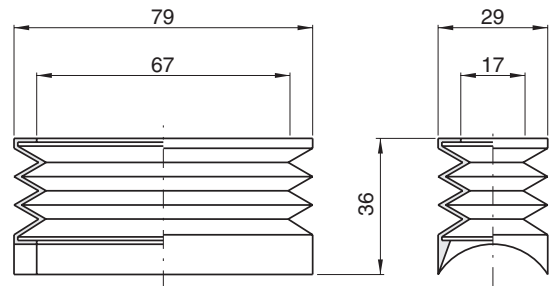

VENTOSE A SOFFIETTO OVALI

OVAL BELLOW-SUCKERS - VENTOUSES À SOUFFLET OVALES

OVAL BALGENSAUGER - VENTOSAS DE FUELLE OVALADA

Cod.	L	L1	A	B	H
012.0068	52	40	25	13	28
012.0082	52	40	25	13	26
012.0038	60	48	29	17	28
012.0083	60	48	29	17	26

012.0039

Cod.	L	L1	A	B	H
012.0059	80	68	22	10	33
012.0060	80	68	30	18	33
012.0061	80	68	40	28	33
012.0062	80	68	50	38	33

013.0028