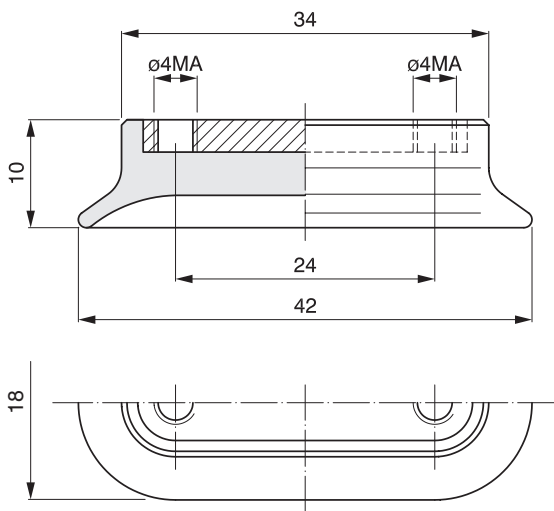

VENTOSE OVALI OVAL SUCKERS - VENTOUSES OVALES OVALSAUGER - VENTOSAS CONICAS OVALADA

006.0045

006.00761

006.0080

Cod.	A	B	D	d	H
006.0114	10	7	7	5	7
006.0116	15	5	8	5	12
006.0117	18	6	8	5	12
006.0118	24	8	12	5	12
006.0119	30	10	12	5	12
006.0120	36	12	12	5	12
006.0121	45	15	17	11	21
006.0122	60	20	18	11	21
006.0123	75	25	18	11	21
006.0124	85	28	18	11	21
006.0125	100	35	18	11	21